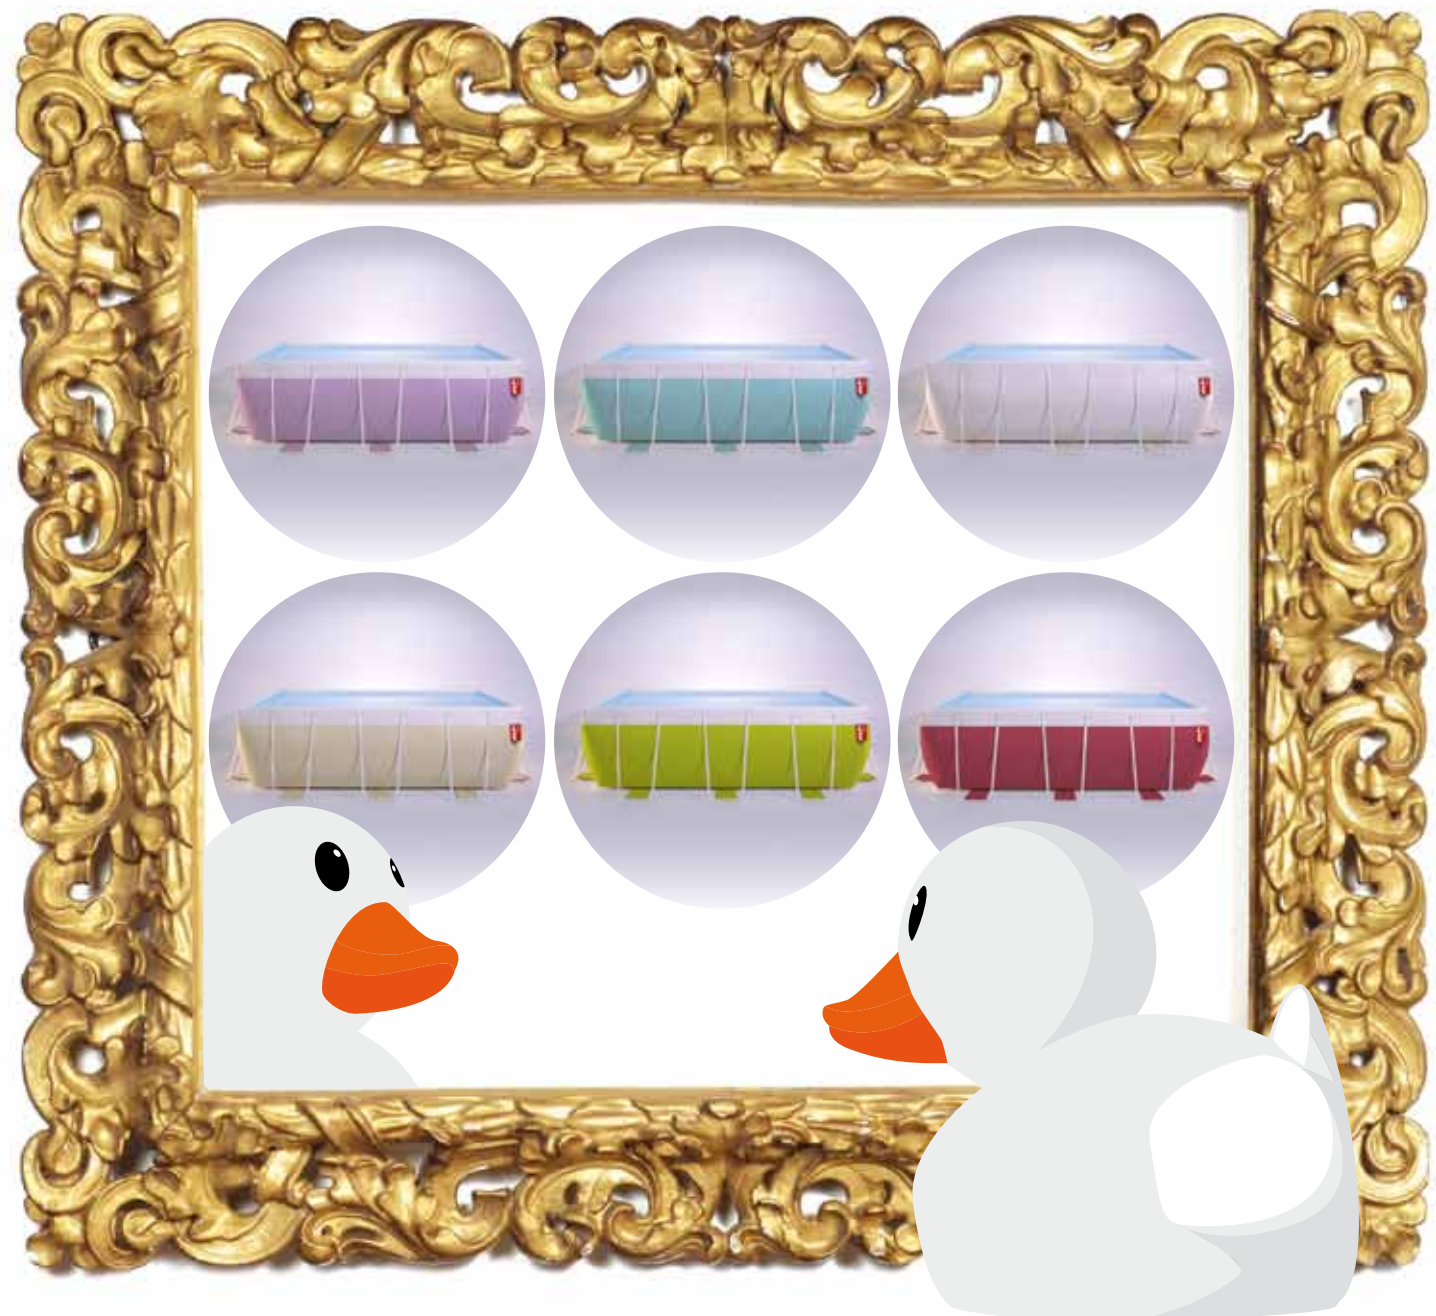

POP!

è un progetto innovativo
nel panorama mondiale
delle piscine fuori terra.

Frutto dell'inconfondibile design italiano,
POP! è stata creata per immergersi
in un sogno colorato ad allegro come
Alice nel Paese delle Meraviglie.

Fruit de l'inimitable design à l'italienne,
POP! a été créée pour se plonger dans un rêve coloré et joyeux tel
Alice au pays des merveilles.

Les courbes délicates et arrondies, la vivacité de sa forme,
les divers coloris aux noms enchanteurs,
renvoient aux dessins animés de notre enfance
et offrent au jardin une touche de gaieté et de fraîcheur.

pop!

PISCINE LAGHETTO®

- ROSSO COCCINELLA**
ladybird red
rouge coccinelle
- LILLA FARFALLA**
butterfly lilac
lilas papillon
- CELESTE TURCHINO**
turquoise blue
bleu turquoise
- VERDE BRUCO**
caterpillar green
vert chenille
- SABBIA DI MARE**
sea sand
sable de la mer
- BIANCO STELLA**
star white
blanc étoile