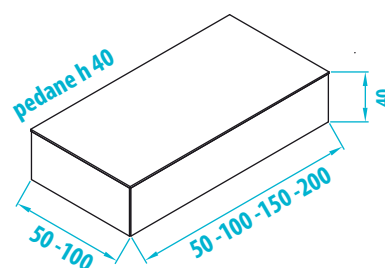

isola

PISCINE
LAGHETTO®

PISCINA ISOLA SCHEMA TECNICA

piscina

Struttura autoportante prefabbricata in acciaio.

rivestimento interno

PVC armato disponibile nei colori: blu adriatico, azzurro, turchese, bianco, sabbia, grigio, antracite, nero, blu baltico e blu marino.

PISCINA ISOLA MODULI DISPONIBILI

dimensioni in cm

dimensione gradino

dimensione pedane

PISCINA ISOLA

COMPOSIZIONE IN ESPOSIZIONE AL FUORISALONE

esempio di composizione possibile