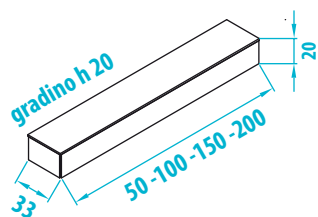

isola

PISCINE
LAGHETTO®

PISCINA ISOLA SCHEMA TECNICA

piscina

Struttura autoportante prefabbricata in acciaio.

rivestimento interno

PVC armato disponibile nei colori: blu adriatico, azzurro, turchese, bianco, sabbia, grigio, antracite, nero, blu baltico e blu marino.

pareti verticali

Pannelli compositi rivestiti a spatola con micro-cementi per esterni.
Colori preparati su richiesta per l'abbinamento con i colori scelti per il solarium.

impiantistica

Sistema di filtrazione e depurazione Acquapura esclusivo Piscine Laghetto.

PISCINA ISOLA MODULI DISPONIBILI

dimensioni in cm

dimensione gradino

dimensione pedane

PISCINA ISOLA

COMPOSIZIONE IN ESPOSIZIONE AL FUORISALONE

esempio di composizione possibile