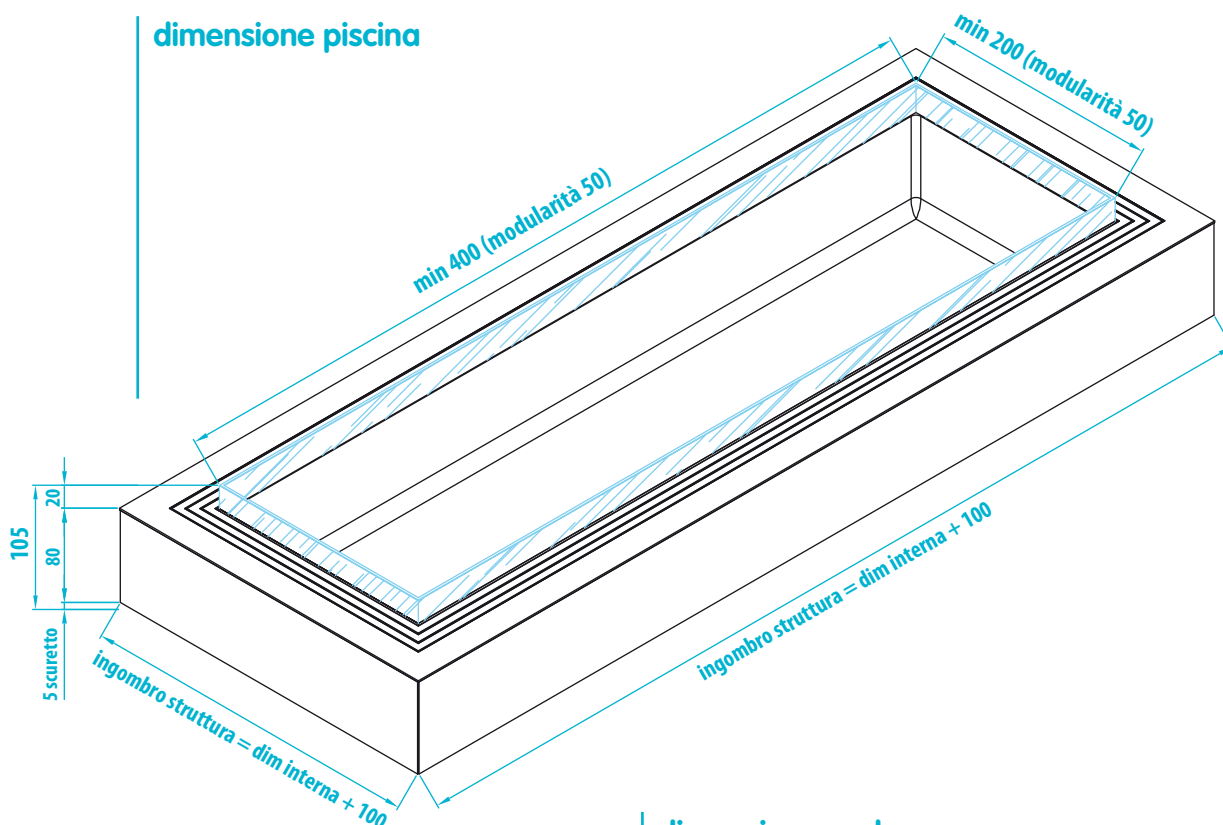

isola

PISCINE
LAGHETTO®

PISCINA ISOLA SCHEMA TECNICA

piscina

Struttura autoportante prefabbricata in acciaio.

rivestimento interno

PVC armato disponibile nei colori: blu adriatico, azzurro, turchese, bianco, sabbia, grigio, antracite, nero, blu baltico e blu marino.

bordo

Bordo a sfioro continuo in vetro temprato ultra chiaro.

vasca di compenso

Incorporata nella struttura. Brevetto Piscine Laghetto.

solarium

Pannelli compositi drenanti rivestiti in tessuto Rope esclusivo Paola Lenti e disponibile nei colori della collezione.

pareti verticali

Pannelli compositi rivestiti a spatola con micro-cementi per esterni.
Colori preparati su richiesta per l'abbinamento con i colori scelti per il solarium.

impiantistica

Sistema di filtrazione e depurazione Acquapura esclusivo Piscine Laghetto.

PISCINA ISOLA MODULI DISPONIBILI

dimensioni in cm

dimensione gradino

dimensione pedane

PISCINA ISOLA

COMPOSIZIONE IN ESPOSIZIONE AL FUORISALONE

esempio di composizione possibile